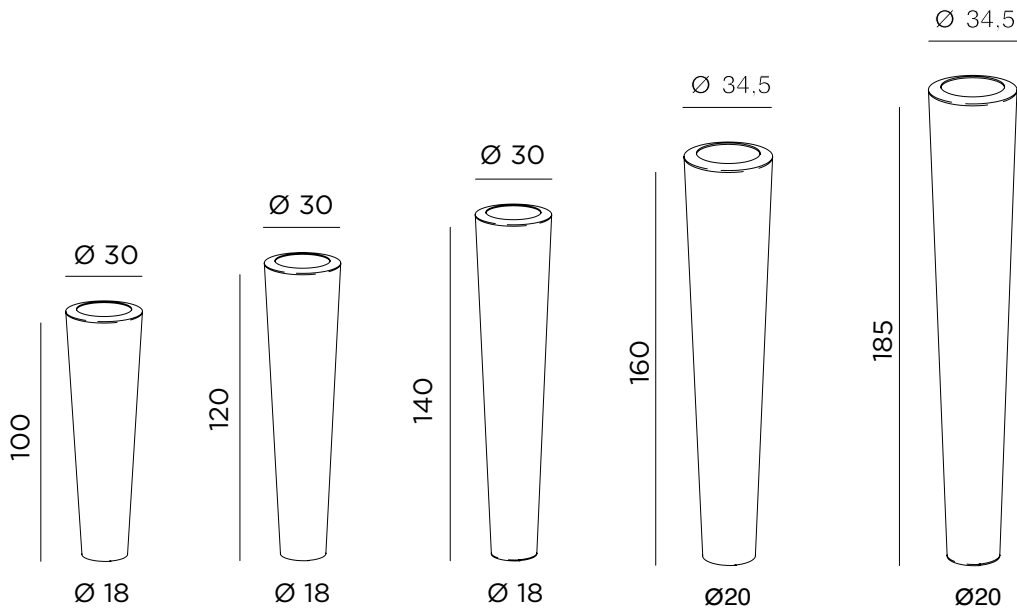

Plant pot, complete with plastic container and water tank, set on an internal cross-support. The plastic container is hidden below the edge of the outer pot, maintaining its aesthetic elegance. For outdoor use only, a hole can be made in the base of the pot to facilitate drainage (in weathering steel and brushed Aisi 304 stainless steel versions: use should be specified so that the hole can be made if necessary). Ashtray kits and ground fixing plates are available on request.

Available finishes suitable for indoor use: corten, satin or polished stainless steel Aisi 304, bronzed or lacquered iron, golden or silver leaf. Available finishes suitable for outdoor use: corten, satin/polished/bronzed/lacquered stainless steel Aisi 304.

NARNYA

Finiture

Corten
Acciaio inox satinato ASI 304
Acciaio inox lucido Aisi 304
Maistral brunito per interni
Maistral brunito per esterni
Laccato per interni
Laccato per esterni
Foglia oro
Foglia argento

Finishes

Corten
Satin stainless steel Aisi 304
Polished stainless steel Aisi 304
Bronzed maistral for indoors
Bronzed maistral for outdoors
Lacquered for indoors
Lacquered for outdoors
Gold leaf finish
Silver leaf finish

NARNYA 100

10,4 kg
0,11 m³
Ø 20
H 17 cm

NARNYA 120

12,9 kg
0,14 m³
Ø 20
H 17 cm

NARNYA 140

13,90 kg
0,16 m³
Ø 20
H 17 cm

NARNYA 160

19 kg
0,22 m³
Ø 20
H 17 cm

NARNYA185

23 kg
0,22 m³
Ø 20
H 17 cm