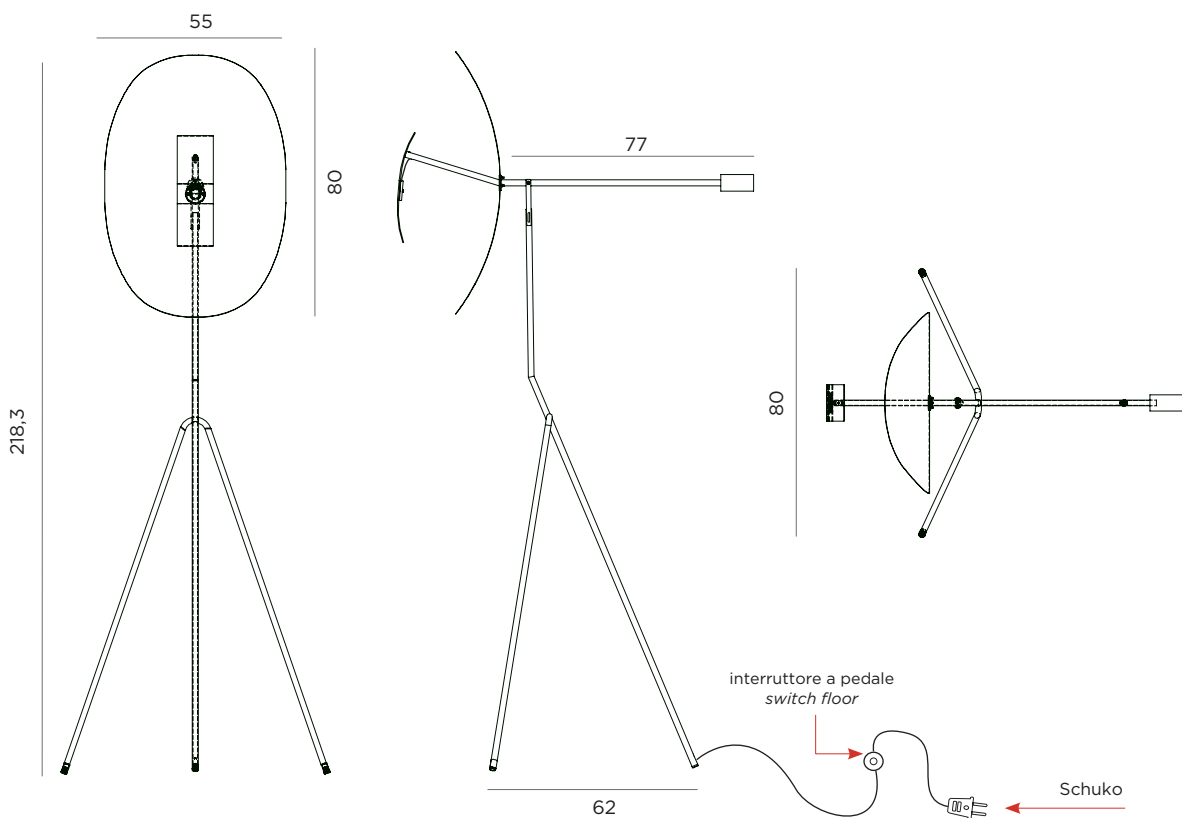

RIBOT

Una presenza sensibile, in equilibrio, delicata, calda. Un oggetto-scultura composto da un diffusore in ottone lavorato a mano. Questa lavorazione rende la luce prodotta da una sorgente luminosa a led vibrante, viva, simile ai riflessi prodotti da una superficie liquida in movimento.

A perceivable presence, in balance, delicate, warm. An object-sculpture composed by a brass handmade loudspeaker. This process makes the light, produced by a LED light source, vibrant, alive, similar to the reflections of a liquid surface in motion.

Ribot

Finiture

Ferro acidato
Ottone martellato lucido

Finishes

Acid-etched iron
Polished hammered brass

RIBOT

25 KG

1,5 m³

ALIMENTAZIONE 220 W

ELECTRICITY SUPPLY 220 W

1 X LED ROTONDO
11 WATT - 3000 K

1 X ROUND LED
11 WATT - 3000 K