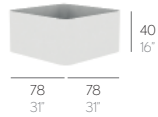

COMPLEMENTOS//ACCESSORIES

SONORA//SONORA MINI. PABLO GIRONÉS

SONORA//MACETERO. PLANT POT

sonora 3

SONORA MINI//MACETERO. PLANT POT

Macetero fabricado con aluminio lacado.

Plant pot made of lacquered aluminium.

Macetero fabricado con aluminio lacado. Incluyen unas pequeñas ruedas ocultas para poder moverlos con facilidad.

Plant pot made of lacquered aluminium, which include wheels for mobility.

COLORES COLECCIÓN//COLLECTIONS COLOUR SAMPLE

CAPACIDADES//CAPACITIES