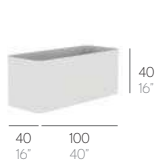

sonora mini 2

sonora mini 3

sonora 4

sonora 5

Macetero fabricado con aluminio lacado.

Plant pot made of lacquered aluminium.

Macetero fabricado con aluminio lacado. Incluyen unas pequeñas ruedas ocultas para poder moverlos con facilidad.