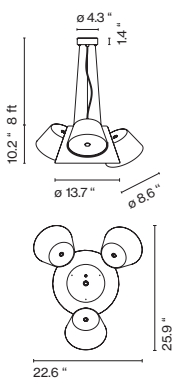

Tam Tam

Fabien Dumas

marset

Tam Tam 5

Tam Tam 3

Tam Tam Mini

Tam Tam 5

- ⊕ 13x E26 CFL TYPE T 18W
- ⊕ 13x E26 TYPE A 60W
- ⊕ 13x E26 LEDTYPE A 11W