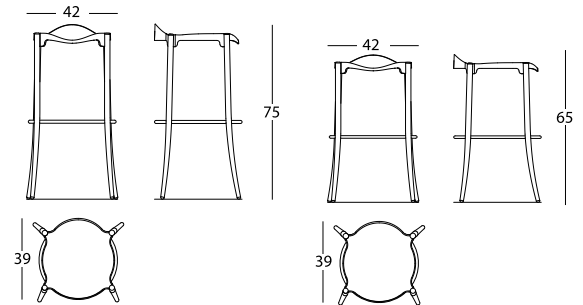

Verarbeitung

Sitz in Gussaluminium scotch poliert. Struktur aus verchromten Stahlrohr.

Measurements in cm.