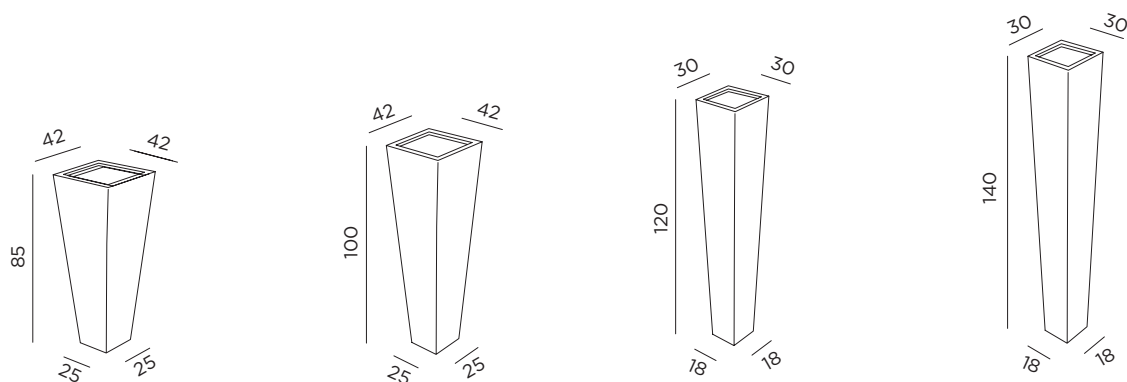

Plant pot featuring a sophisticated finish with angular edges. Complete with plastic container and water tank, set on an internal cross-support. The plastic container is hidden below the edge of the outer pot, maintaining its aesthetic elegance. For outdoor use only, a hole can be made in the base of the pot to facilitate drainage (in weathering steel and brushed Aisi 304 stainless steel versions: use should be specified so that the hole can be made if necessary). A ground fixing plate is also available on request.

Attenzione: Nel caso in cui ci sia la necessità di alloggiare la pianta direttamente all'interno del vaso in metallo riempendolo di terra, è indispensabile evidenziarlo al momento dell'ordine. Verrà infatti fornito l'Enkadrain più un rivestimento interno in nylon per creare l'isolamento tra terra e metallo per evitare il rischio di ossidazione. De Castelli non sarà responsabile di eventuali danni/anomalie derivanti da un uso improprio.

Attention: De Castelli suggests to accommodate the plants in the plastic pots supplied. If you need to accommodate it directly in the metal pot, filling it with soil, it is important to point it out at the order confirmation. We'll provide some Enkadrain and a nylon covering to isolate the soil from the metal to avoid the risk of oxidation. De Castelli will not be responsible for any damages/defects incurred as a result of improper use.

FINITURE / FINISHES

Cor-Ten
Cor-Ten cerato
Acciaio inox satinato AISI 304
Acciaio inox lucido AISI 304
Ferro maistr al brunito
Acciaio inox AISI 304 maistr al brunito
Ferro verniciato RAL 9010
Acciaio inox AISI 304 verniciato RAL 9010

Cor-Ten
Wax treated Cor-Ten
Satin stainless steel AISI 304
Polished stainless steel AISI 304
Bronzed maistr al iron
Bronzed maistr al stainless steel AISI 304
RAL 9010 lacquered iron
RAL 9010 lacquered stainless steel AISI 304

GINGER 85

📦 22 kg
🗑️ 0,20 m³
🍷 L 32
P 32
H 28 cm

GINGER 100

📦 25 kg
🗑️ 0,33 m³
🍷 L 32
P 32
H 28 cm

GINGER 120

📦 19 kg
🗑️ 0,14 m³
🍷 L 24
P 24
H 19 cm

GINGER 140

📦 22,5 kg
🗑️ 0,16 m³
🍷 L 24
P 24
H 19 cm