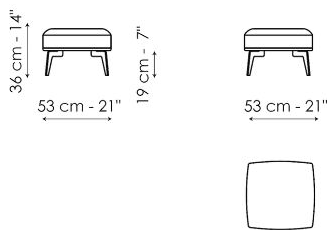

Data sheet

Lovy armchair Bergère

Width: 90cm

Depth: 88cm

Height: 88cm

Lovy armchair Bow

Width: 92cm

Depth: 86cm

Height: 63cm

Lovy pouf

Width: 55cm

Depth: 55cm

Height: 36cm

Lovy pouf

Width: 53cm

Depth: 53cm