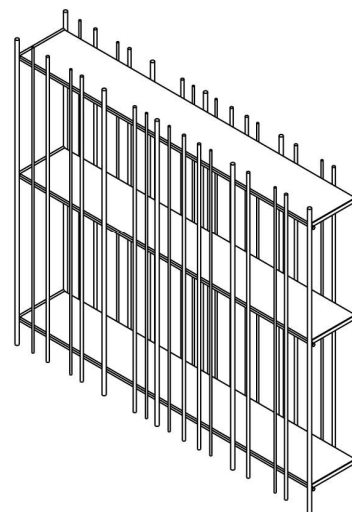

PIANTA | PLAN

FRONTE | FRONT

METRICA WALL A

Libreria | Bookcase

Designer: Ctrlzak
Anno | Year: 2017
Materiali | Materials: Struttura in metallo verniciato con ripiani in vetro | Painted metal structure with glass shelves

PIANTA | PLAN

FRONTE | FRONT

METRICA WALL B

Libreria | Bookcase

Designer: Ctrlzak
Anno | Year: 2018
Materiali | Materials: Struttura in metallo verniciato con ripiani in vetro | *Painted metal structure with glass shelves*