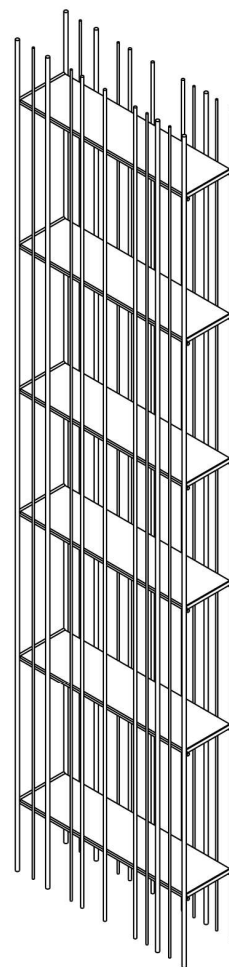

PIANTA | PLAN

FRONTE | FRONT

METRICA D

Libreria | Bookcase

Designer: Ctrlzak
Anno | Year: 2018
Materiali | Materials: Struttura in metallo verniciato con ripiani in vetro | Painted metal structure with glass shelves

PIANTA | PLAN

FRONTE | FRONT

METRICA WALL A

Libreria | Bookcase

Designer: Ctrlzak
Anno | Year: 2017
Materiali | Materials: Struttura in metallo verniciato con ripiani in vetro | Painted metal structure with glass shelves

PIANTA | PLAN

FRONTE | FRONT

METRICA WALL B

Libreria | Bookcase

Designer: Ctrlzak
Anno | Year: 2018
Materiali | Materials: Struttura in metallo verniciato con ripiani in vetro | *Painted metal structure with glass shelves*

PIANTA | PLAN

FRONTE | FRONT

METRICA WALL C

Libreria | Bookcase

Designer: Ctrlzak
Anno | Year: 2018
Materiali | Materials: Struttura in metallo verniciato con ripiani in vetro | Painted metal structure with glass shelves