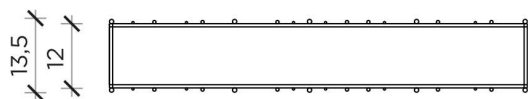

PIANTA | PLAN