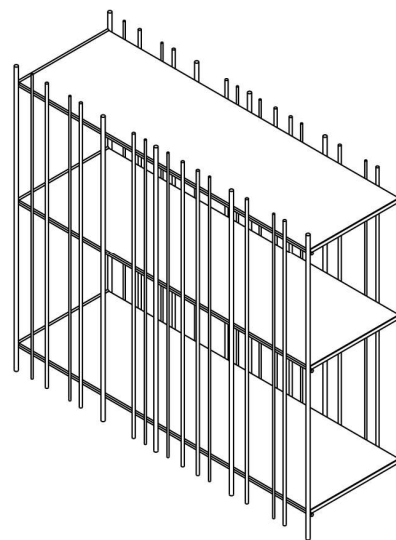

Finishing

PIANTA | PLAN

FRONTE | FRONT

METRICA A

Libreria | Bookcase

Designer: Ctrlzak
 Anno | Year: 2017
 Materiali | Materials: Struttura in metallo verniciato con ripiani in vetro | Painted metal structure with glass shelves

PIANTA | PLAN

FRONTE | FRONT

METRICA B

Libreria | Bookcase

Designer: Ctrlzak
Anno | Year: 2018
Materiali | Materials: Struttura in metallo verniciato con ripiani in vetro | Painted metal structure with glass shelves