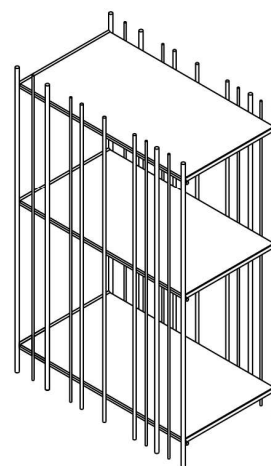

PIANTA | PLAN

FRONTE | FRONT

METRICA B

Libreria | Bookcase

Designer: Ctrlzak
Anno | Year: 2018
Materiali | Materials: Struttura in metallo verniciato con ripiani in vetro | Painted metal structure with glass shelves

PIANTA | PLAN

FRONTE | FRONT

METRICA C

Libreria | Bookcase

Designer: Ctrlzak
Anno | Year: 2018
Materiali | Materials: Struttura in metallo verniciato con ripiani in vetro | *Painted metal structure with glass shelves*

PIANTA | PLAN

FRONTE | FRONT

METRICA D

Libreria | Bookcase

Designer: Ctrlzak
Anno | Year: 2018
Materiali | Materials: Struttura in metallo verniciato con ripiani in vetro | Painted metal structure with glass shelves