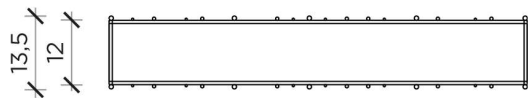

PIANTA | PLAN