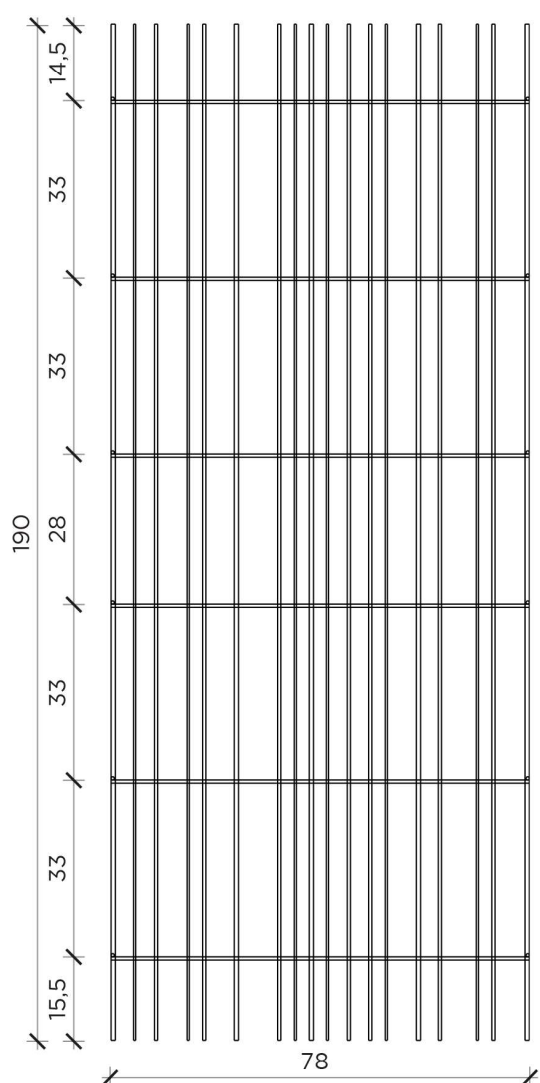

PIANTA | PLAN

FRONTE | FRONT

METRICA WALL A

Libreria | Bookcase

Designer: Ctrlzak
Anno | Year: 2017
Materiali | Materials: Struttura in metallo verniciato con ripiani in vetro | Painted metal structure with glass shelves