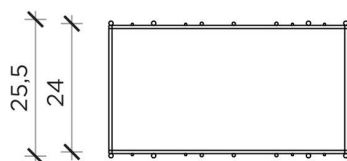

PIANTA | PLAN