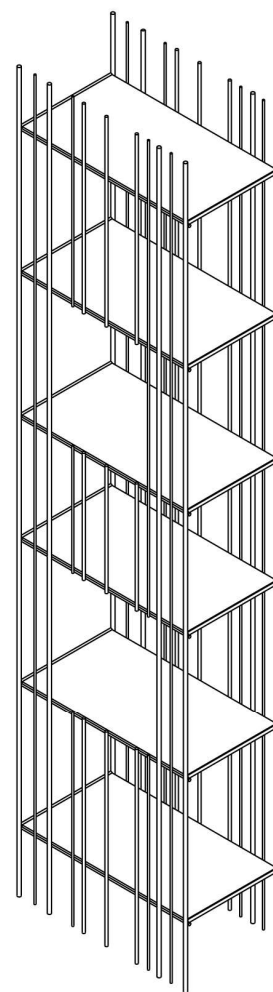

Finishing

PIANTA | PLAN

FRONTE | FRONT

METRICA A

Libreria | Bookcase

Designer: Ctrlzak
 Anno | Year: 2017
 Materiali | Materials: Struttura in metallo verniciato con ripiani in vetro | Painted metal structure with glass shelves

PIANTA | PLAN

FRONTE | FRONT

METRICA B

Libreria | Bookcase

Designer: Ctrlzak
Anno | Year: 2018
Materiali | Materials: Struttura in metallo verniciato con ripiani in vetro | Painted metal structure with glass shelves

PIANTA | PLAN

FRONTE | FRONT

METRICA C

Libreria | Bookcase

Designer: Ctrlzak
Anno | Year: 2018
Materiali | Materials: Struttura in metallo verniciato con ripiani in vetro | *Painted metal structure with glass shelves*

PIANTA | PLAN

FRONTE | FRONT

METRICA D

Libreria | Bookcase

Designer: Ctrlzak
Anno | Year: 2018
Materiali | Materials: Struttura in metallo verniciato con ripiani in vetro | Painted metal structure with glass shelves