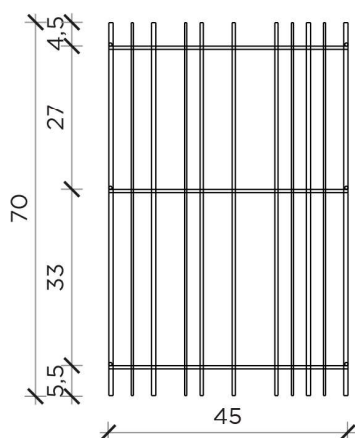

FRONTE | FRONT

METRICA D

Libreria | Bookcase

Designer: Ctrlzak
Anno | Year: 2018
Materiali | Materials: Struttura in metallo verniciato con ripiani in vetro | Painted metal structure with glass shelves