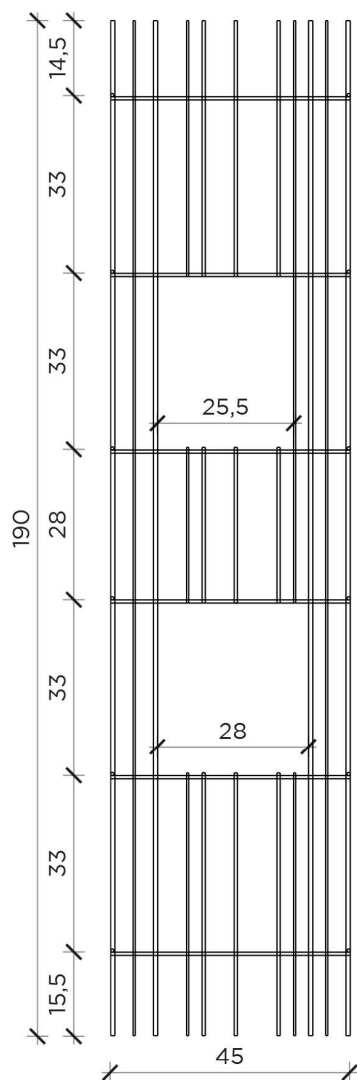

FRONTE | FRONT

METRICA C

Libreria | Bookcase

Designer: Ctrlzak
Anno | Year: 2018
Materiali | Materials: Struttura in metallo verniciato con ripiani in vetro | *Painted metal structure with glass shelves*