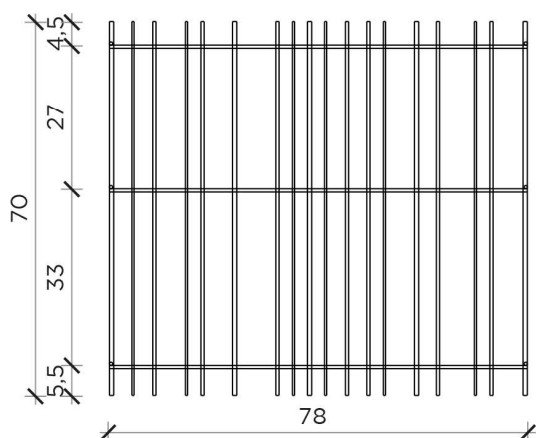

FRONTE | FRONT

METRICA WALL B

Libreria | Bookcase

Designer: Ctrlzak
Anno | Year: 2018
Materiali | Materials: Struttura in metallo verniciato con ripiani in vetro | *Painted metal structure with glass shelves*