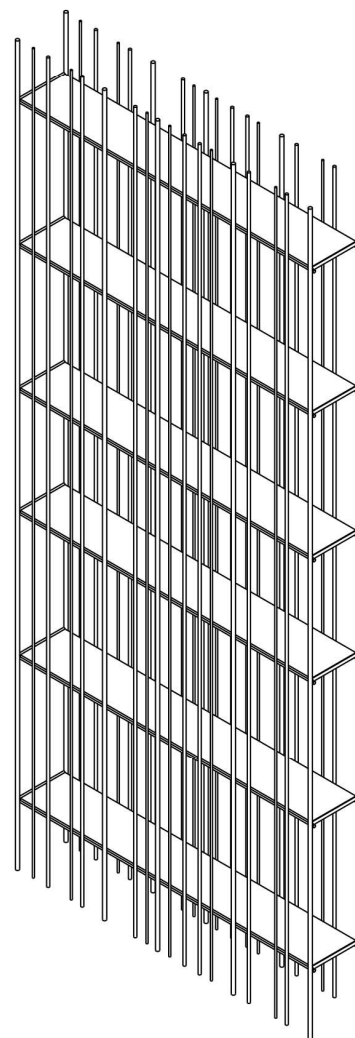

PIANTA | PLAN

FRONTE | FRONT

METRICA C

Libreria | Bookcase

Designer: Ctrlzak
Anno | Year: 2018
Materiali | Materials: Struttura in metallo verniciato con ripiani in vetro | *Painted metal structure with glass shelves*

PIANTA | PLAN

FRONTE | FRONT

METRICA D

Libreria | Bookcase

Designer: Ctrlzak
Anno | Year: 2018
Materiali | Materials: Struttura in metallo verniciato con ripiani in vetro | Painted metal structure with glass shelves

PIANTA | PLAN

FRONTE | FRONT

METRICA WALL A

Libreria | Bookcase

Designer: Ctrlzak
Anno | Year: 2017
Materiali | Materials: Struttura in metallo verniciato con ripiani in vetro | Painted metal structure with glass shelves