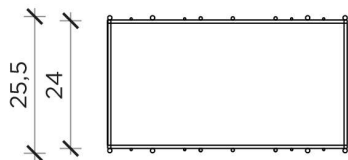

PIANTA | PLAN