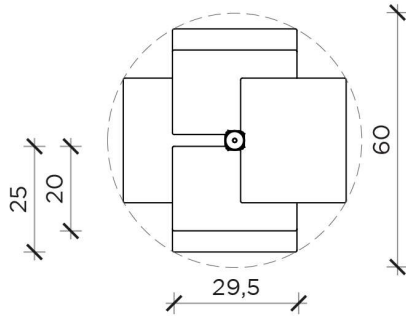

PIANTA | PLAN