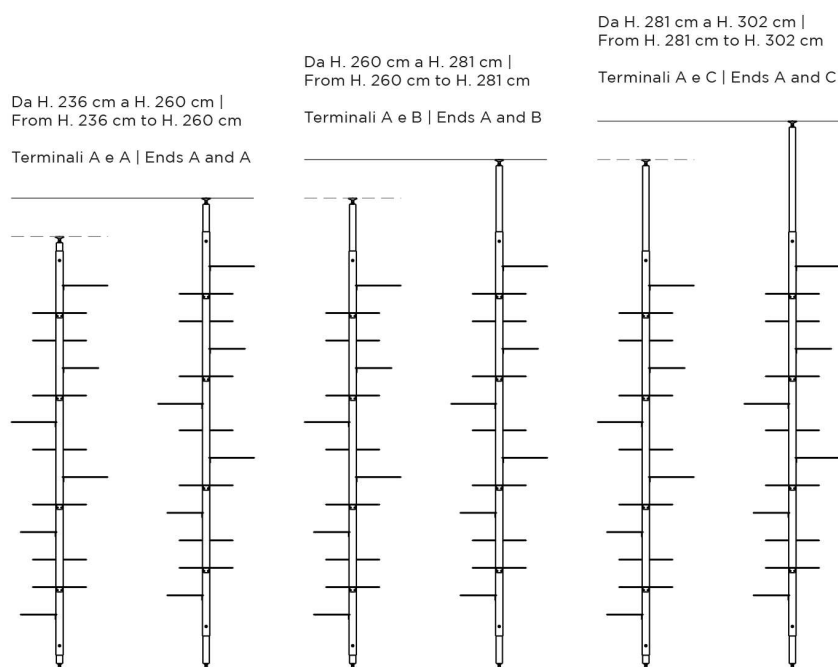

Terminali A e C | Ends A and C

Da H. 302 cm a H. 323 cm |
From H. 302 cm to H. 323 cm

Terminali B e C | Ends B and C

Da H. 323 cm a H. 344 cm |
From H. 323 cm to H. 344 cm

Terminali C e C | Ends C and C

ADELAIDE metal tv

SCHEMA ALTEZZE | HEIGHT SCHEME

ADELAIDE metal

Etagere | *Etagere*

Designer: Claudio Bitetti
 Anno | Year: 2019
 Materiali | Materials: Etagere terra soffitto con montante e mensole verniciate nero opaco | *Etagere forced between floor and ceiling with matt black painted metal riser and shelves*