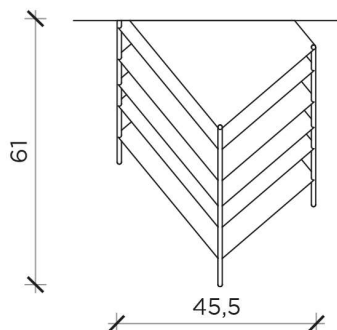

PIANTA | PLAN