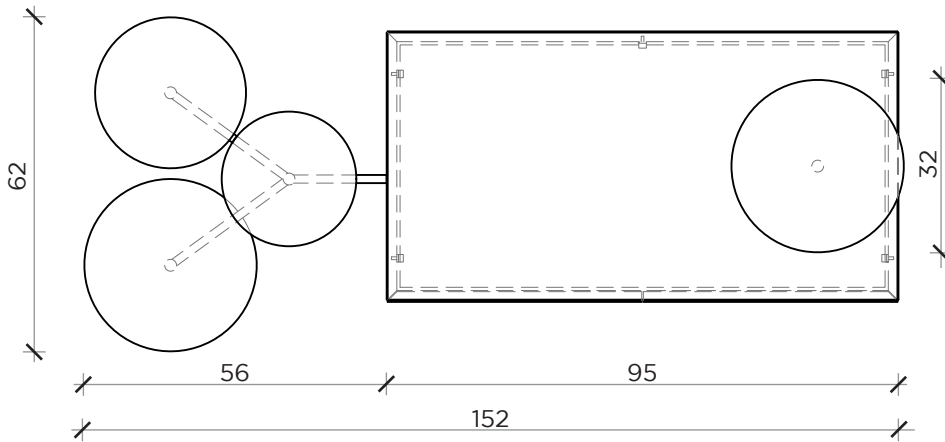

PIANTA | PLAN

FRONTE | FRONT

LATO | SIDE

IKEBANA

Credenza | Sideboard

Designer:
Anno | Year:
Materiali | Materials:

Uto Balmoral
2022
Struttura in MDF laccata o in essenza con telaio in metallo | Lacquered or veneered MDF cabinet with metal frame

PIANTA | PLAN

FRONTE | FRONT

LATO | SIDE

IKEBANA

Madia | Storage

Designer:
Anno | Year:
Materiali | Materials:

Uto Balmoral
2022
Struttura in MDF laccata o in essenza con telaio in metallo | Lacquered or veneered MDF cabinet with metal frame