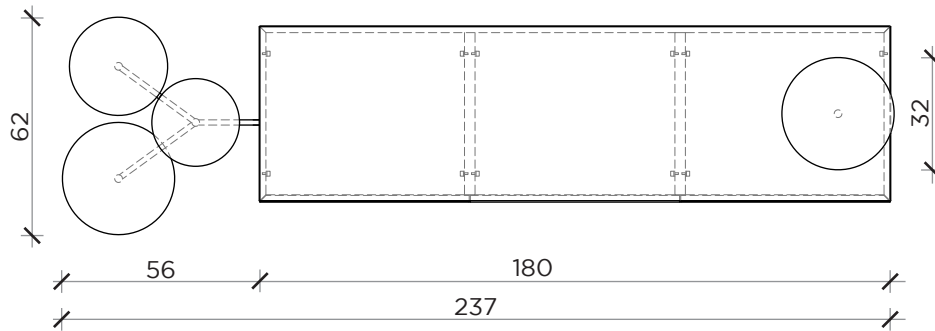

PIANTA | PLAN

FRONTE | FRONT

LATO | SIDE

IKEBANA

Credenza | Sideboard

Designer:
Anno | Year:
Materiali | Materials:

Uto Balmoral
2022
Struttura in MDF laccata o in essenza con telaio in metallo | Lacquered or veneered MDF cabinet with metal frame

PIANTA | PLAN

FRONTE | FRONT

LATO | SIDE

IKEBANA

Madia | Storage

Designer:
Anno | Year:
Materiali | Materials:

Uto Balmoral
2022
Struttura in MDF laccata o in essenza con telaio in metallo | Lacquered or veneered MDF cabinet with metal frame