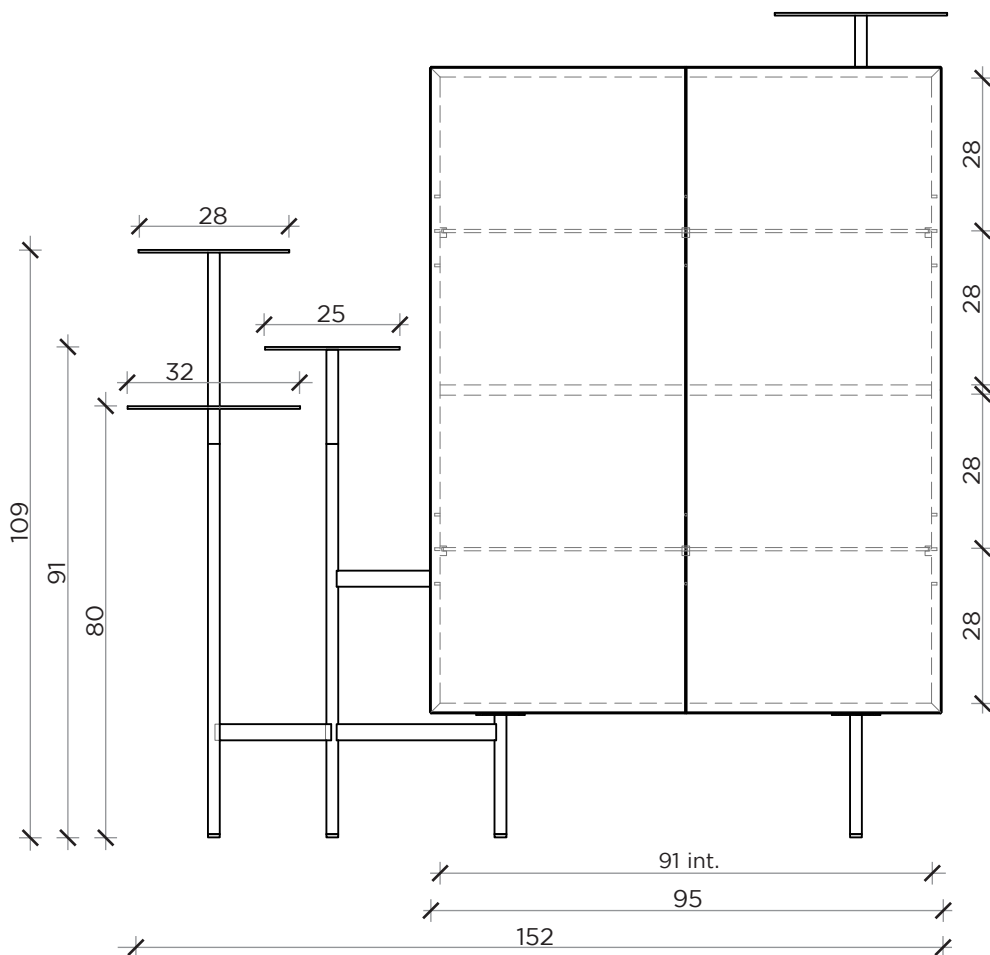

PIANTA | PLAN

FRONTE | FRONT

LATO | SIDE

IKEBANA

Credenza | Sideboard

Designer:
Anno | Year:
Materiali | Materials:

Uto Balmoral
2022
Struttura in MDF laccata o in essenza con telaio in metallo | Lacquered or veneered MDF cabinet with metal frame

PIANTA | PLAN

FRONTE | FRONT

LATO | SIDE

IKEBANA

Madia | Storage

Designer:
Anno | Year:
Materiali | Materials:

Uto Balmoral
2022
Struttura in MDF laccata o in essenza con telaio in metallo | Lacquered or veneered MDF cabinet with metal frame