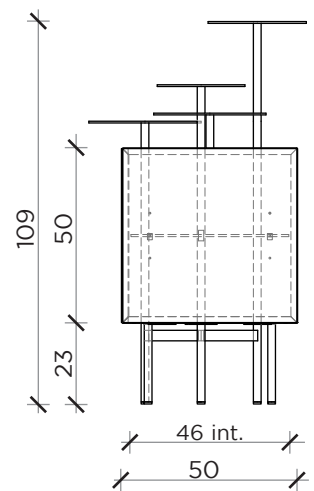

PIANTA | PLAN

FRONTE | FRONT

LATO | SIDE

IKEBANA

Credenza | Sideboard

Designer:
Anno | Year:
Materiali | Materials:

Uto Balmoral
2022
Struttura in MDF laccata o in essenza con telaio in metallo | Lacquered or veneered MDF cabinet with metal frame

PIANTA | PLAN

FRONTE | FRONT

LATO | SIDE

IKEBANA

Madia | Storage

Designer:
Anno | Year:
Materiali | Materials:

Uto Balmoral
2022
Struttura in MDF laccata o in essenza con telaio in metallo | Lacquered or veneered MDF cabinet with metal frame