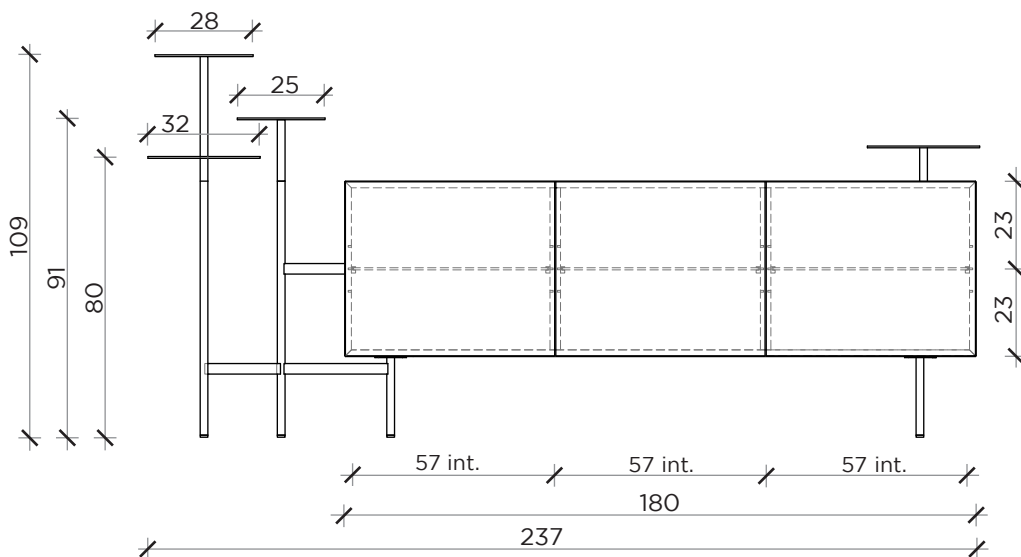

PIANTA | PLAN

FRONTE | FRONT

LATO | SIDE

IKEBANA

Credenza | Sideboard

Designer:
Anno | Year:
Materiali | Materials:

Uto Balmoral
2022
Struttura in MDF laccata o in essenza con telaio in metallo | Lacquered or veneered MDF cabinet with metal frame

PIANTA | PLAN

FRONTE | FRONT

LATO | SIDE

IKEBANA

Madia | Storage

Designer:
Anno | Year:
Materiali | Materials:

Uto Balmoral
2022
Struttura in MDF laccata o in essenza con telaio in metallo | Lacquered or veneered MDF cabinet with metal frame