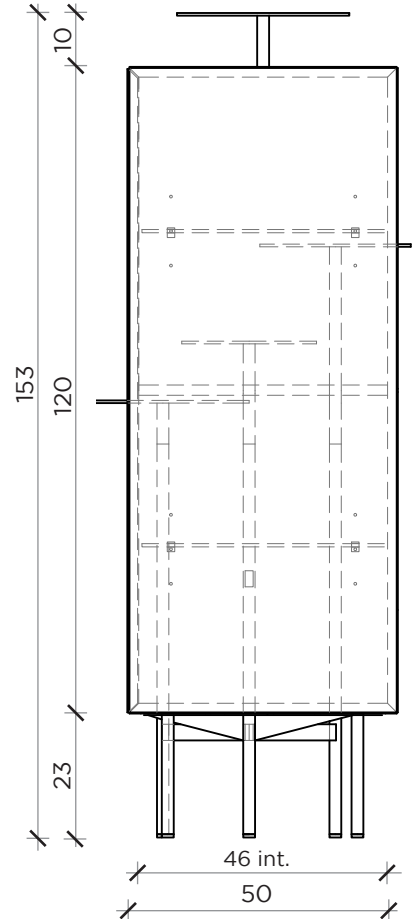

PIANTA | PLAN

FRONTE | FRONT

LATO | SIDE

IKEBANA

Credenza | Sideboard

Designer:
Anno | Year:
Materiali | Materials:

Uto Balmoral
2022
Struttura in MDF laccata o in essenza con telaio in metallo | Lacquered or veneered MDF cabinet with metal frame

PIANTA | PLAN

FRONTE | FRONT

LATO | SIDE

IKEBANA

Madia | Storage

Designer:
Anno | Year:
Materiali | Materials:

Uto Balmoral
2022
Struttura in MDF laccata o in essenza con telaio in metallo | Lacquered or veneered MDF cabinet with metal frame