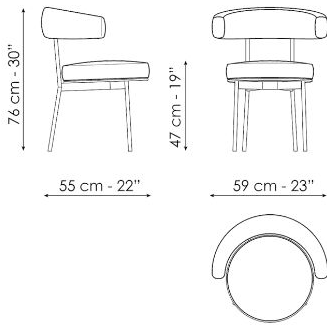

## Neilly

Width: 55cm

Depth: 59cm

Height: 76cm