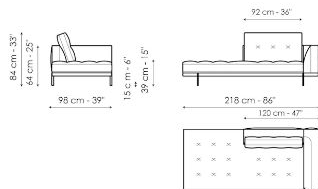

## Center section 216

Width: 216cm  
Depth: 98cm  
Height: 84cm

**Center section 192**

Width: 192cm  
Depth: 98cm  
Height: 84cm

**Center section 144**

Width: 144cm  
Depth: 98cm  
Height: 84cm

**Central section with tray 264**

Width: 264cm  
Depth: 98cm  
Height: 84cm

**Central section with tray 240**

Width: 240cm  
Depth: 98cm  
Height: 84cm

**Central section with tray 192**

Width: 192cm  
Depth: 98cm  
Height: 84cm

**Dormeuse 242**

Width: 242cm  
Depth: 98cm  
Height: 84cm

**Dormeuse 218**

Width: 218cm  
Depth: 98cm  
Height: 84cm

**Dormeuse 170**

Width: 170cm  
Depth: 98cm  
Height: 84cm

**Penisola 216**

Width: 216cm  
Depth: 98cm  
Height: 84cm

**Penisola 192**  
 Width: 192cm  
 Depth: 98cm  
 Height: 84cm

**Penisola 144**  
 Width: 144cm  
 Depth: 98cm  
 Height: 84cm

**Meridiana**  
 Width: 242cm  
 Depth: 98cm  
 Height: 84cm

**Chaise longue**  
 Width: 170cm  
 Depth: 98cm  
 Height: 84cm