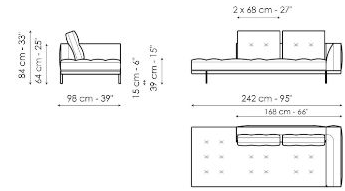

## Center section 216

Width: 216cm  
Depth: 98cm  
Height: 84cm

**Center section 192**

Width: 192cm  
Depth: 98cm  
Height: 84cm

**Center section 144**

Width: 144cm  
Depth: 98cm  
Height: 84cm

**Central section with tray 264**

Width: 264cm  
Depth: 98cm  
Height: 84cm

**Central section with tray 240**

Width: 240cm  
Depth: 98cm  
Height: 84cm

**Central section with tray 192**

Width: 192cm  
Depth: 98cm  
Height: 84cm

**Dormeuse 242**

Width: 242cm  
Depth: 98cm  
Height: 84cm

**Dormeuse 218**

Width: 218cm  
Depth: 98cm  
Height: 84cm

**Dormeuse 170**

Width: 170cm  
Depth: 98cm  
Height: 84cm

**Penisola 216**

Width: 216cm  
Depth: 98cm  
Height: 84cm

**Penisola 192**  
 Width: 192cm  
 Depth: 98cm  
 Height: 84cm

**Penisola 144**  
 Width: 144cm  
 Depth: 98cm  
 Height: 84cm

**Meridiana**  
 Width: 242cm  
 Depth: 98cm  
 Height: 84cm

**Chaise longue**  
 Width: 170cm  
 Depth: 98cm  
 Height: 84cm