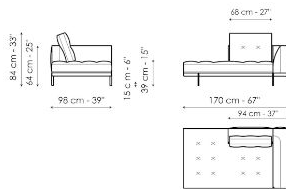

## Center section 216

Width: 216cm  
Depth: 98cm  
Height: 84cm

**Center section 192**

Width: 192cm  
Depth: 98cm  
Height: 84cm

**Center section 144**

Width: 144cm  
Depth: 98cm  
Height: 84cm

**Central section with tray 264**

Width: 264cm  
Depth: 98cm  
Height: 84cm

**Central section with tray 240**

Width: 240cm  
Depth: 98cm  
Height: 84cm

**Central section with tray 192**

Width: 192cm  
Depth: 98cm  
Height: 84cm

**Dormeuse 242**

Width: 242cm  
Depth: 98cm  
Height: 84cm

**Dormeuse 218**

Width: 218cm  
Depth: 98cm  
Height: 84cm

**Dormeuse 170**

Width: 170cm  
Depth: 98cm  
Height: 84cm

**Penisola 216**

Width: 216cm  
Depth: 98cm  
Height: 84cm

**Penisola 192**  
 Width: 192cm  
 Depth: 98cm  
 Height: 84cm

**Penisola 144**  
 Width: 144cm  
 Depth: 98cm  
 Height: 84cm

**Meridiana**  
 Width: 242cm  
 Depth: 98cm  
 Height: 84cm

**Chaise longue**  
 Width: 170cm  
 Depth: 98cm  
 Height: 84cm