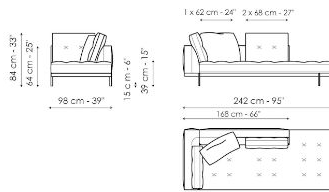

## Center section 216

Width: 216cm  
Depth: 98cm  
Height: 84cm

**Center section 192**

Width: 192cm  
Depth: 98cm  
Height: 84cm

**Center section 144**

Width: 144cm  
Depth: 98cm  
Height: 84cm

**Central section with tray 264**

Width: 264cm  
Depth: 98cm  
Height: 84cm

**Central section with tray 240**

Width: 240cm  
Depth: 98cm  
Height: 84cm

**Central section with tray 192**

Width: 192cm  
Depth: 98cm  
Height: 84cm

**Dormeuse 242**

Width: 242cm  
Depth: 98cm  
Height: 84cm

**Dormeuse 218**

Width: 218cm  
Depth: 98cm  
Height: 84cm

**Dormeuse 170**

Width: 170cm  
Depth: 98cm  
Height: 84cm

**Penisola 216**

Width: 216cm  
Depth: 98cm  
Height: 84cm

**Penisola 192**  
 Width: 192cm  
 Depth: 98cm  
 Height: 84cm

**Penisola 144**  
 Width: 144cm  
 Depth: 98cm  
 Height: 84cm

**Meridiana**  
 Width: 242cm  
 Depth: 98cm  
 Height: 84cm

**Chaise longue**  
 Width: 170cm  
 Depth: 98cm  
 Height: 84cm