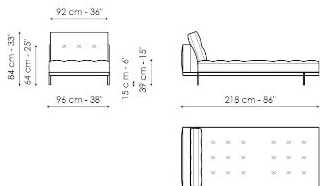

Width: 242cm  
Depth: 98cm  
Height: 84cm

**Dormeuse 218**

Width: 218cm  
Depth: 98cm  
Height: 84cm

**Dormeuse 170**

Width: 170cm  
Depth: 98cm  
Height: 84cm

**Penisola 216**

Width: 216cm  
Depth: 98cm  
Height: 84cm

**Penisola 192**  
 Width: 192cm  
 Depth: 98cm  
 Height: 84cm

**Penisola 144**  
 Width: 144cm  
 Depth: 98cm  
 Height: 84cm

**Meridiana**  
 Width: 242cm  
 Depth: 98cm  
 Height: 84cm

**Chaise longue**  
 Width: 170cm  
 Depth: 98cm  
 Height: 84cm

**Chaise large**  
 Width: 218cm  
 Depth: 96cm  
 Height: 84cm

**Pouf**  
 Width: 144cm  
 Depth: 72cm  
 Height: 39cm

**Pouf with tray**  
 Width: 144cm  
 Depth: 72cm  
 Height: 39cm

**Magazine holder armrest**

Width: 95cm

Depth: 24cm

Height: 27cm

**Coffee table**

Width: 68cm

Depth: 24cm

Height: 27cm

**Armrest 68**