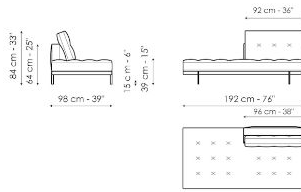

## Center section 216

Width: 216cm  
Depth: 98cm  
Height: 84cm

**Center section 192**

Width: 192cm  
Depth: 98cm  
Height: 84cm

**Center section 144**

Width: 144cm  
Depth: 98cm  
Height: 84cm

**Central section with tray 264**

Width: 264cm  
Depth: 98cm  
Height: 84cm

**Central section with tray 240**

Width: 240cm  
Depth: 98cm  
Height: 84cm

**Central section with tray 192**

Width: 192cm  
Depth: 98cm  
Height: 84cm

**Dormeuse 242**

Width: 242cm  
Depth: 98cm  
Height: 84cm

**Dormeuse 218**

Width: 218cm  
Depth: 98cm  
Height: 84cm

**Dormeuse 170**

Width: 170cm  
Depth: 98cm  
Height: 84cm

**Penisola 216**

Width: 216cm  
Depth: 98cm  
Height: 84cm

**Penisola 192**  
 Width: 192cm  
 Depth: 98cm  
 Height: 84cm

**Penisola 144**  
 Width: 144cm  
 Depth: 98cm  
 Height: 84cm

**Meridiana**  
 Width: 242cm  
 Depth: 98cm  
 Height: 84cm

**Chaise longue**  
 Width: 170cm  
 Depth: 98cm  
 Height: 84cm