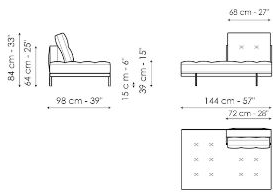

## Center section 216

Width: 216cm  
Depth: 98cm  
Height: 84cm

**Center section 192**

Width: 192cm  
Depth: 98cm  
Height: 84cm

**Center section 144**

Width: 144cm  
Depth: 98cm  
Height: 84cm

**Central section with tray 264**

Width: 264cm  
Depth: 98cm  
Height: 84cm

**Central section with tray 240**

Width: 240cm  
Depth: 98cm  
Height: 84cm

**Central section with tray 192**

Width: 192cm  
Depth: 98cm  
Height: 84cm

**Dormeuse 242**

Width: 242cm  
Depth: 98cm  
Height: 84cm

**Dormeuse 218**

Width: 218cm  
Depth: 98cm  
Height: 84cm

**Dormeuse 170**

Width: 170cm  
Depth: 98cm  
Height: 84cm

**Penisola 216**

Width: 216cm  
Depth: 98cm  
Height: 84cm

**Penisola 192**  
 Width: 192cm  
 Depth: 98cm  
 Height: 84cm

**Penisola 144**  
 Width: 144cm  
 Depth: 98cm  
 Height: 84cm

**Meridiana**  
 Width: 242cm  
 Depth: 98cm  
 Height: 84cm

**Chaise longue**  
 Width: 170cm  
 Depth: 98cm  
 Height: 84cm