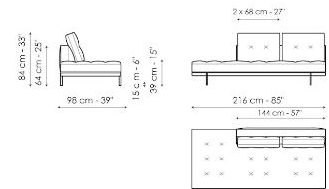

## Center section 216

Width: 216cm  
Depth: 98cm  
Height: 84cm

**Center section 192**

Width: 192cm  
Depth: 98cm  
Height: 84cm

**Center section 144**

Width: 144cm  
Depth: 98cm  
Height: 84cm

**Central section with tray 264**

Width: 264cm  
Depth: 98cm  
Height: 84cm

**Central section with tray 240**

Width: 240cm  
Depth: 98cm  
Height: 84cm

**Central section with tray 192**

Width: 192cm  
Depth: 98cm  
Height: 84cm

**Dormeuse 242**

Width: 242cm  
Depth: 98cm  
Height: 84cm

**Dormeuse 218**

Width: 218cm  
Depth: 98cm  
Height: 84cm

**Dormeuse 170**

Width: 170cm  
Depth: 98cm  
Height: 84cm

**Penisola 216**

Width: 216cm  
Depth: 98cm  
Height: 84cm

**Penisola 192**  
 Width: 192cm  
 Depth: 98cm  
 Height: 84cm

**Penisola 144**  
 Width: 144cm  
 Depth: 98cm  
 Height: 84cm

**Meridiana**  
 Width: 242cm  
 Depth: 98cm  
 Height: 84cm

**Chaise longue**  
 Width: 170cm  
 Depth: 98cm  
 Height: 84cm