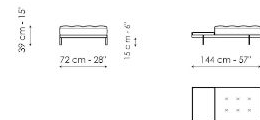

## Center section 216

Width: 216cm  
Depth: 98cm  
Height: 84cm

**Center section 192**

Width: 192cm  
Depth: 98cm  
Height: 84cm

**Center section 144**

Width: 144cm  
Depth: 98cm  
Height: 84cm

**Central section with tray 264**

Width: 242cm  
Depth: 98cm  
Height: 84cm

**Dormeuse 218**

Width: 218cm  
Depth: 98cm  
Height: 84cm

**Dormeuse 170**

Width: 170cm  
Depth: 98cm  
Height: 84cm

**Penisola 216**

Width: 216cm  
Depth: 98cm  
Height: 84cm

**Penisola 192**  
 Width: 192cm  
 Depth: 98cm  
 Height: 84cm

**Penisola 144**  
 Width: 144cm  
 Depth: 98cm  
 Height: 84cm

**Meridiana**  
 Width: 242cm  
 Depth: 98cm  
 Height: 84cm

**Chaise longue**  
 Width: 170cm  
 Depth: 98cm  
 Height: 84cm

**Chaise large**  
 Width: 218cm  
 Depth: 96cm  
 Height: 84cm

**Pouf**  
 Width: 144cm  
 Depth: 72cm  
 Height: 39cm

**Pouf with tray**  
 Width: 144cm  
 Depth: 72cm  
 Height: 39cm

**Magazine holder armrest**