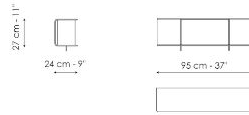

## Center section 216

Width: 216cm  
Depth: 98cm  
Height: 84cm

**Center section 192**

Width: 192cm  
Depth: 98cm  
Height: 84cm

**Center section 144**

Width: 144cm  
Depth: 98cm  
Height: 84cm

**Central section with tray 264**

Width: 242cm  
Depth: 98cm  
Height: 84cm

**Dormeuse 218**

Width: 218cm  
Depth: 98cm  
Height: 84cm

**Dormeuse 170**

Width: 170cm  
Depth: 98cm  
Height: 84cm

**Penisola 216**

Width: 216cm  
Depth: 98cm  
Height: 84cm

**Penisola 192**  
 Width: 192cm  
 Depth: 98cm  
 Height: 84cm

**Penisola 144**  
 Width: 144cm  
 Depth: 98cm  
 Height: 84cm

**Meridiana**  
 Width: 242cm  
 Depth: 98cm  
 Height: 84cm

**Chaise longue**  
 Width: 170cm  
 Depth: 98cm  
 Height: 84cm

**Chaise large**  
 Width: 218cm  
 Depth: 96cm  
 Height: 84cm

**Pouf**  
 Width: 144cm  
 Depth: 72cm  
 Height: 39cm

**Pouf with tray**  
 Width: 144cm  
 Depth: 72cm  
 Height: 39cm

**Magazine holder armrest**