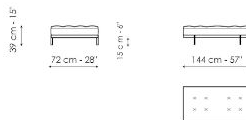

## Center section 216

Width: 216cm  
Depth: 98cm  
Height: 84cm

**Center section 192**

Width: 192cm  
Depth: 98cm  
Height: 84cm

**Center section 144**

Width: 144cm  
Depth: 98cm  
Height: 84cm

**Central section with tray 264**

Width: 242cm  
Depth: 98cm  
Height: 84cm

**Dormeuse 218**

Width: 218cm  
Depth: 98cm  
Height: 84cm

**Dormeuse 170**

Width: 170cm  
Depth: 98cm  
Height: 84cm

**Penisola 216**

Width: 216cm  
Depth: 98cm  
Height: 84cm

**Penisola 192**  
 Width: 192cm  
 Depth: 98cm  
 Height: 84cm

**Penisola 144**  
 Width: 144cm  
 Depth: 98cm  
 Height: 84cm

**Meridiana**  
 Width: 242cm  
 Depth: 98cm  
 Height: 84cm

**Chaise longue**  
 Width: 170cm  
 Depth: 98cm  
 Height: 84cm

**Chaise large**  
 Width: 218cm  
 Depth: 96cm  
 Height: 84cm

**Pouf**  
 Width: 144cm  
 Depth: 72cm  
 Height: 39cm

**Pouf with tray**  
 Width: 144cm  
 Depth: 72cm  
 Height: 39cm

**Magazine holder armrest**