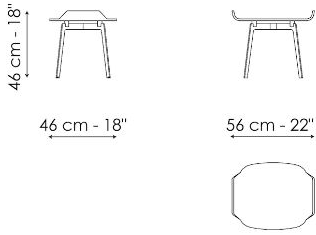

## Olos bedside table

Width: 46cm

Depth: 56cm

Height: 46cm