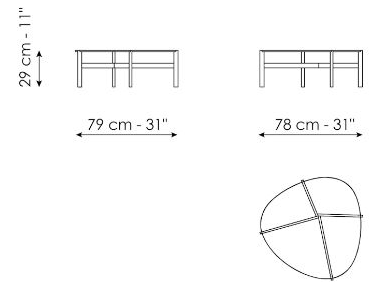

## Flac high

Width: 106cm  
Depth: 106cm  
Height: 36cm

## Flac medium

Width: 98cm  
Depth: 74cm  
Height: 33cm

## Flac low

Width: 79cm  
Depth: 78cm  
Height: 29cm