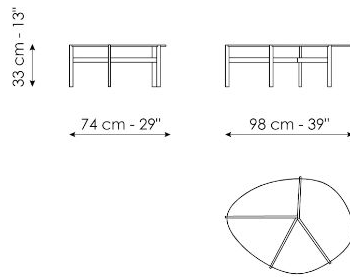

## Flac high

Width: 106cm  
Depth: 106cm  
Height: 36cm

## Flac medium

Width: 98cm  
Depth: 74cm  
Height: 33cm

## Flac low

Width: 79cm  
Depth: 78cm  
Height: 29cm