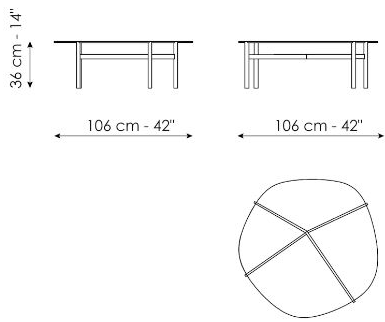

## Flac high

Width: 106cm  
Depth: 106cm  
Height: 36cm

## Flac medium

Width: 98cm  
Depth: 74cm  
Height: 33cm

## Flac low

Width: 79cm  
Depth: 78cm  
Height: 29cm